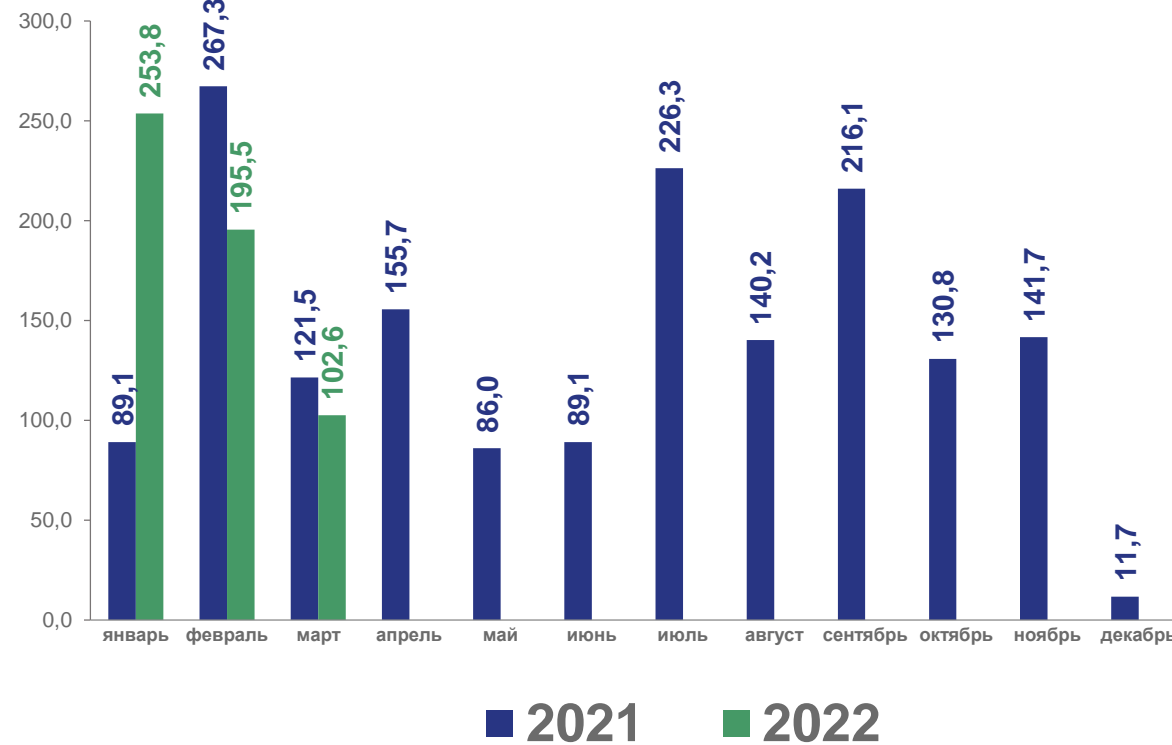

из них
на земельных участках,
предназначенных для
ведения садоводства

97

индивидуальных жилых
домов

Введено*

136 271

м² общей площади
жилых помещений

Динамика ввода общей площади жилых домов*

в % к соответствующему периоду предыдущего года

* С учетом жилых домов, построенных на земельных участках, предназначенных для ведения садоводства.